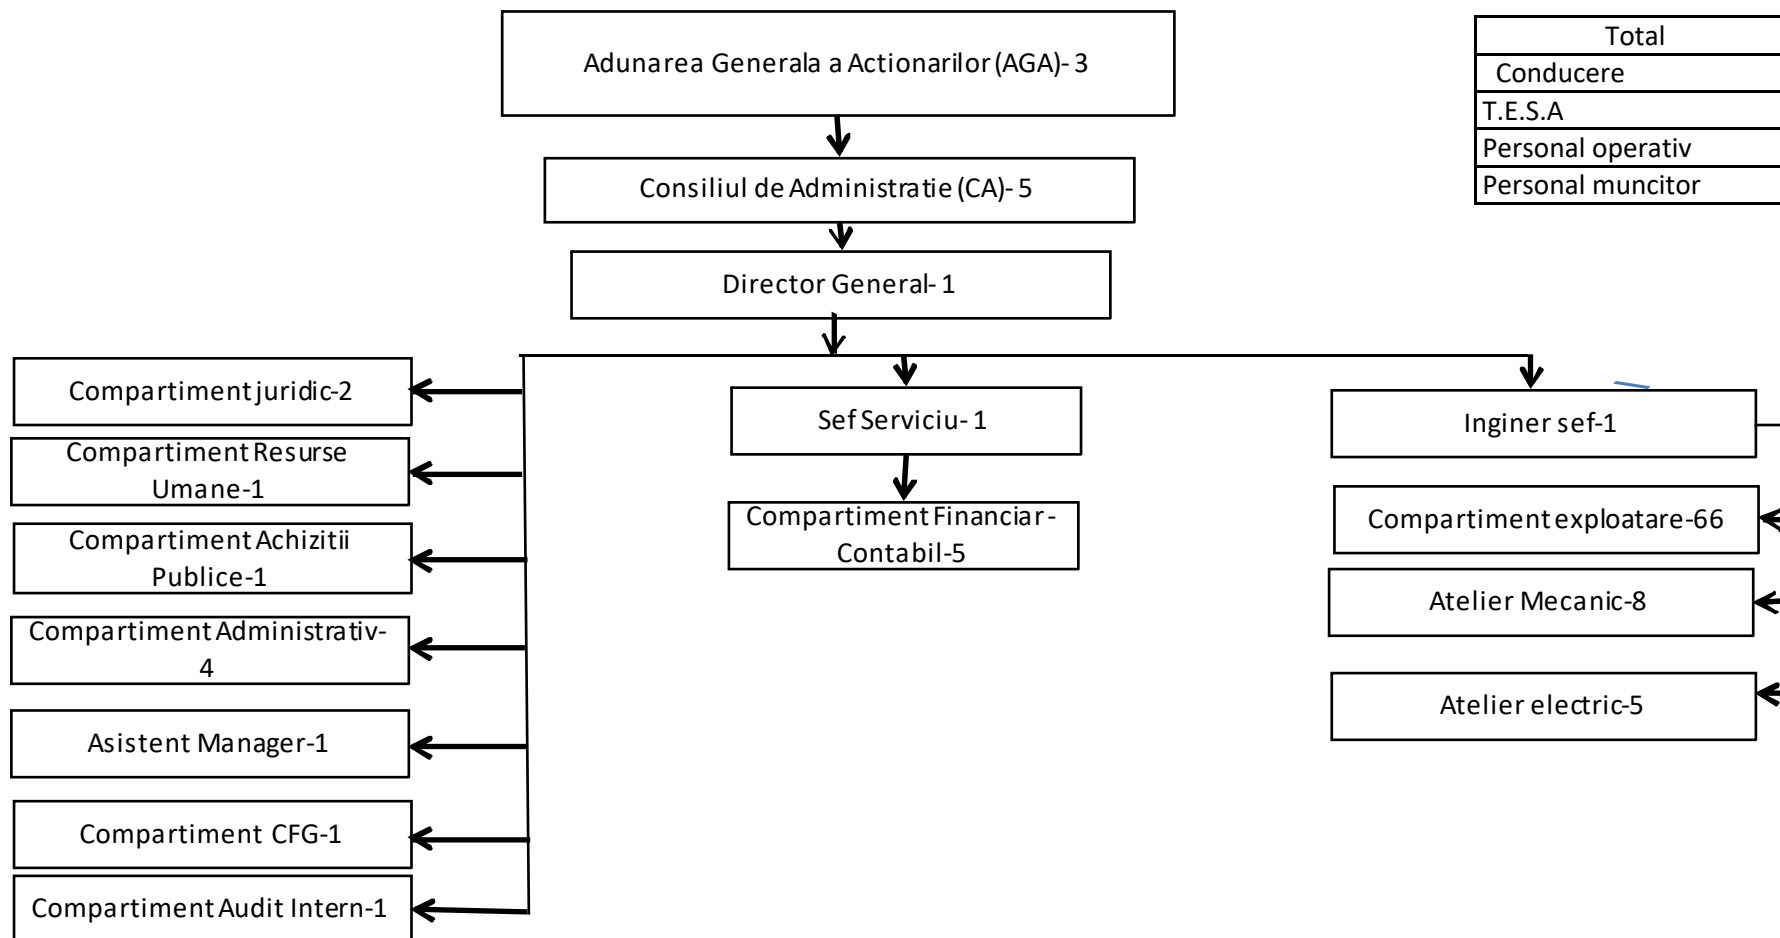

ORGANIGRAMA

Total
Conducere
T.E.S.A
Personal operativ
Personal muncitor

Հանրակրթական
ՎԱՐՆԱԿ

101
1
17
80
3

|